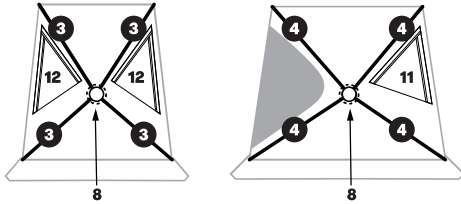

PARTS LIST / LIST DES PIÈCES

**BASECAMP 980**

TOP  
HAUT

END  
BOUT

SIDE  
CÔTÉ

[jiffyicefishing.com/parts](http://jiffyicefishing.com/parts)

KEY REP.	PART # RÉF #	DESCRIPTION LA DESCRIPTION	QTY QTÉ
1	31675	1257 MM X 11 MM POLE / PÔLE	5
2	50141	1380 MM X 11 MM POLE / PÔLE	4
3	50263	1165 MM X 11 MM POLE / PÔLE	4
4	41501	1394 MM X 11 MM POLE / PÔLE	4
5	50262	1370 MM X 11 MM POLE / PÔLE	8
6	24862	1481 MM X 11 MM POLE / PÔLE	4
7	50542	1263 MM X 11 MM POLE / PÔLE	4
8	49236	WALL HUB ASSEMBLY / ASSEMBLAGE DE MOYEU MURAL	6
9	50741	ROOF HUB ASSEMBLY / ENSEMBLE MOYEU DE TOIT	1
10	50742	ROOF HUB ASSEMBLY / ENSEMBLE MOYEU DE TOIT	1
11	46255	WINDOW LARGE / GRANDE FENÊTRE	9
12	46258	WINDOW SMALL / PETITE FENÊTRE	2
-	18109	DOOR SPREADER POLE / PÔLE DE PORTE	2
-	47396	DOOR WIDTH POLE / POTEAU DE LARGEUR DE PORTE	1
-	46030	CARRY BAG / SAC DE TRANSPORT	1
-	45939	SLEET SHEET 980	1
-	14499	HUB STRAP / SANGLE DE MOYEU	6
-	46754	GEAR LOFT / GRENIER À ENGRENAGES	2
-	46726	PACKING STRAP / SANGLE D'EMBALLAGE	1
-	69141	ICE ANCHORS / ANCRES DE GLACE	13
-	50248	CARABINER TIE DOWN STRAPS / SANGLES DE FIXATION À MOUSQUETON	6