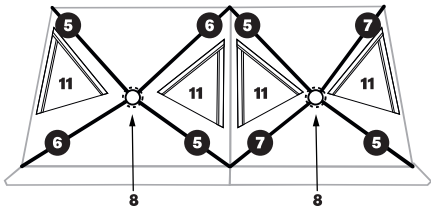

PARTS LIST / LIST DES PIÈCES

**BASECAMP 980**

TOP  
HAUT

END  
BOUT

SIDE  
CÔTÉ

[jiffyicefishing.com/parts](http://jiffyicefishing.com/parts)

KEY REP.	PART # RÉF #	DESCRIPTION LA DESCRIPTION	QTY QTÉ
1	31675	1257 MM X 11 MM POLE / PÔLE	5
2	50141	1380 MM X 11 MM POLE / PÔLE	4
3	50263	1165 MM X 11 MM POLE / PÔLE	4
4	41501	1394 MM X 11 MM POLE / PÔLE	4
5	50262	1370 MM X 11 MM POLE / PÔLE	8
6	24862	1481 MM X 11 MM POLE / PÔLE	4
7	50542	1263 MM X 11 MM POLE / PÔLE	4
8	49236	WALL HUB ASSEMBLY / ASSEMBLAGE DE MOYEU MURAL	6
9	50741	ROOF HUB ASSEMBLY / ENSEMBLE MOYEU DE TOIT	1
10	50742	ROOF HUB ASSEMBLY / ENSEMBLE MOYEU DE TOIT	1
11	46255	WINDOW LARGE / GRANDE FENÊTRE	9
12	46258	WINDOW SMALL / PETITE FENÊTRE	2
-	18109	DOOR SPREADER POLE / PÔLE DE PORTE	2
-	47396	DOOR WIDTH POLE / POTEAU DE LARGEUR DE PORTE	1
-	46030	CARRY BAG / SAC DE TRANSPORT	1
-	45939	SLEET SHEET 980	1
-	14499	HUB STRAP / SANGLE DE MOYEU	6
-	46754	GEAR LOFT / GRENIER À ENGRENAGES	2
-	46726	PACKING STRAP / SANGLE D'EMBALLAGE	1
-	69141	ICE ANCHORS / ANCRES DE GLACE	13
-	50248	CARABINER TIE DOWN STRAPS / SANGLES DE FIXATION À MOUSQUETON	6