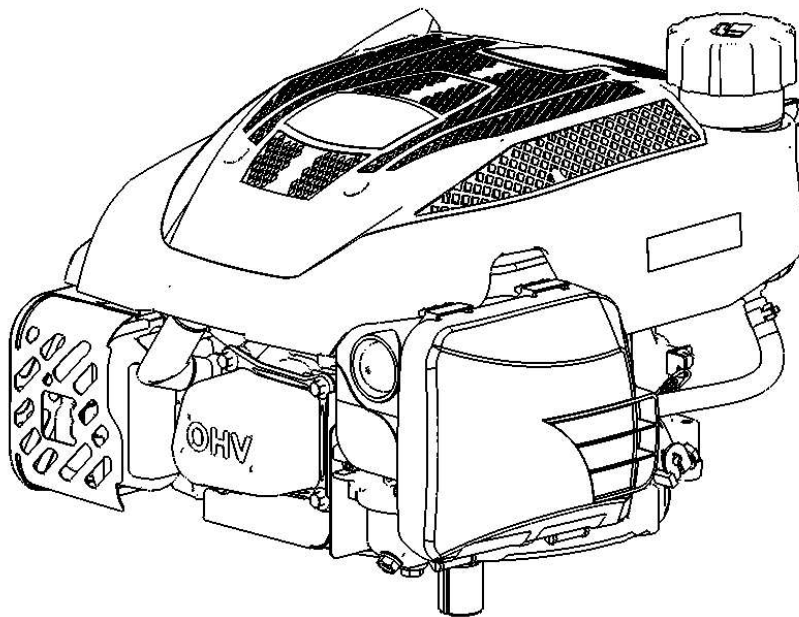

**VIPER**<sup>®</sup>  
ENGINES

Illustrated Parts Breakdown  
Illustration des pièces détachées

**160CC 4-STROKE**  
**Model Number,**  
**Numéros de modèle :**  
**41494**

ENGLISH

FRANÇAIS

[www.ardisam.com](http://www.ardisam.com) - (800) 345-6007

REF./REP.	PART NO./ <sup>o</sup> RÉF.	DESCRIPTION	QTY./QTÉ
1	11008	FUEL FILTER	1
2	11910	GAS CAP	1
3	11911	GAS CAP RETAINER	1
4	13828	BOLT M6 X 30	2
5	16779	BOLT M5X0.8X20 MM	6
6	23271	HOSE CLAMP 10.5 MM	1
7	29915	PRIMER BULB	1
8	29993	T-HEAD BOLT M6	1
9	300492	NUT M6	3
10	30169	AIR FILTER	1
11	400018	BOLT M5 X 12	5
12	40627	MUFFLER INSULATOR PLATE	1
13	40635	FUEL TANK	1
14	40637	STARTER RECOIL ASSEMBLY	1
15	40638	OIL DIPSTICK	1
16	40639	GOVERNOR ARM	1
17	40640	GOVERNOR ROD	1
18	40641	CARBURETOR	1
19	40715	FUEL LINE	1
20	40725	INSULATOR PLATE GASKET	1
21	40726	CARBURATOR INSULATOR PLATE	1
22	40768	VALVE COVER	1
23	40769	BREATHER TUBE	1